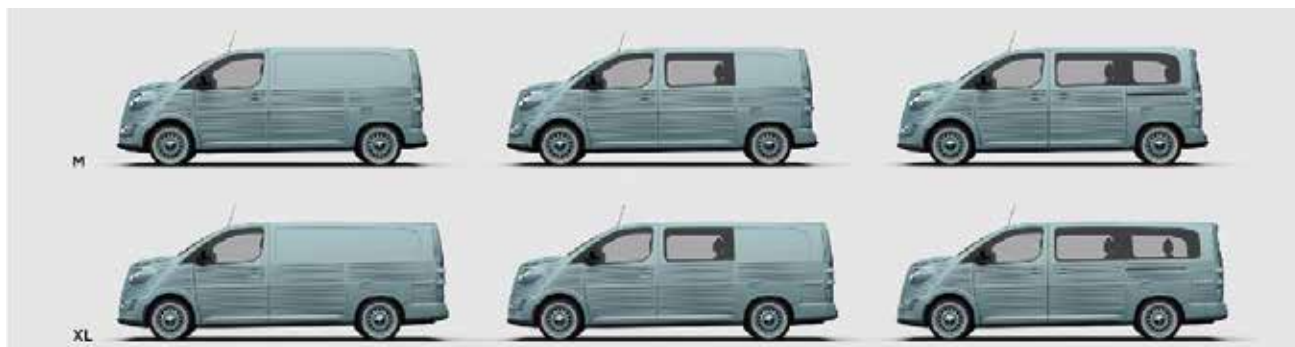

PRIX TYPE HG Février 2025

VÉHICULE COMPLET
nouveau véhicule Citroën Jumpy/SpaceTourer
conversion en HG et montage inclus

TYPE HG	Camions de motorisation N1	Portée fiscale	DIMENSIONS (longueur)	
			M (4,95 m)	XL (5,30 m)
PANELVAN (Jumpy CLUB)	2.0 Blue HDi 140	935/1.260 t	€ 47.460 + TVA	€ 48.920 + TVA
	2.0 Blue HDi 140 S&S EAT8**	925/1.245 t	€ 49.220 + TVA	€ 50.680 + TVA
	Blue HDi 180 S&S EAT8**	925/1.232 t	€ 50.200 + TVA	€ 51.660 + TVA
e-PANELVAN (e-Jumpy CLUB)	Pack batterie 49 kWh - 230 km - 136 cv	926/925 kg	€ 58.550 + TVA	€ 59.500 + TVA
	Pack batterie 75 kw - 330 km - 136 cv	926 kg	€ 63.830 + TVA	€ 64.780 + TVA
CREW CAB VAN (Jumpy double CAB FIXE)	2.0 Blue HDi 140	891 kg	€ 50.390 + TVA	€ 51.860 + TVA
CREW CAB VAN (Jumpy double CAB MOBILE)	2.0 Blue HDi 140	1.138 kg	€ 50.880 + TVA	€ 52.350 + TVA
PASSENGER VAN (Spacetourer BUSINESS)	BlueHDi 180 S&S EAT8	-	€ 51.390 + TVA	€ 52.180 + TVA
PASSENGER VAN (Spacetourer BUSINESS LOUNGE)	BlueHDi 180 S&S EAT8	-	€ 57.180 + TVA	€ 57.960 + TVA

** e-PASSENGER VAN UNIQUEMENT SUR DEMANDE SPÉCIFIQUE

*Emissions pour Jumpy déclarées par Citroën Italie - Février 2025 / **Transmission automatique

KIT DE TRANSFORMATION
TYPE HG

€ 19.000 + TVA

OPTIONAL CASELANI
assemblage toujours inclus

CODE OPTION	DESCRIPTION	TYPE HG PANELVAN (CLUB)	TYPE HG e-PANELVAN (CLUB)	CREW CAB VAN FIXE	CREW CAB VAN MOBILE	PRICE TVA non comprise €
LIGHTS	Feux arrière doubles ronds version Pallas	●	●	●	●	€ 900 + TVA
	Feux avant polysoïdaux	●	●	●	●	€ 1.200 + TVA
OUVERTURE CÔTÉ	Porte basculante (avec certification pour l'Italie) Dimensions (cm) : 140X80	○	○	-	-	€ 3.800 + TVA
	Ouverture Open-Air (ouverture sur le côté et le toit du véhicule)	○	○	-	-	€ 8.600 + TVA