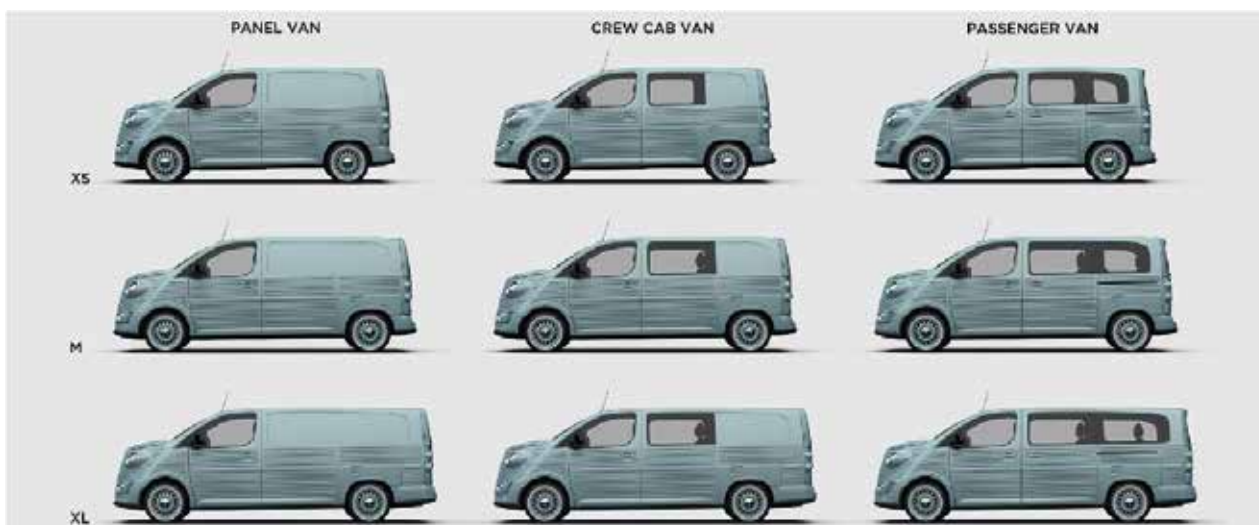

TYPE HG PRICE LIST September 2023

COMPLETE VEHICLE
 new Citroën Jumpy/SpaceTourer vehicle
 conversion to HG and assembly included

TYPE HG	Motorisation Trucks N1	Scope fiscal	MENSIONS (length)	
			M (4,95 m)	XL (5,30 m)
PANELVAN (Jumpy CLUB)	1.5 Blue HDi 120 S&S	1/1.1 t	€ 40.300 + VAT	
	2.0 Blue HDi 140 S&S	1.1/1.3 t	€ 41.200 + VAT	€ 42.300 + VAT
	2.0 Blue HDi 140 S&S EAT8**	1/1.3 t	€ 42.400 + VAT	€ 43.500 + VAT
	Blue HDi 180 S&S EAT8**	1/1.3 t	€ 42.900 + VAT	€ 43.900 + VAT
e-PANELVAN (e-Jumpy CLUB)	Battery Pack 50 kw - 230 km - 136 cv	926/928 kg	€ 53.000 + VAT	€ 53.600 + VAT
	Battery Pack 75 kw - 330 km - 136 cv	925/927 kg	€ 57.400 + VAT	€ 58.100 + VAT
CREW CAB VAN (Jumpy double FIXED cab)	2.0 Blue HDi 140 S&S	1 t / 1,2 t	€ 42.900 + VAT	€ 44.100 + VAT
	1.5 Blue HDi 120 S&S	1 t	€ 41.900 + VAT	
CREW CAB VAN (Jumpy double MOBILE CAB)	2.0 Blue HDi 140 S&S	1 / 1,2 t	€ 43.600 + VAT	€ 45.200 + VAT